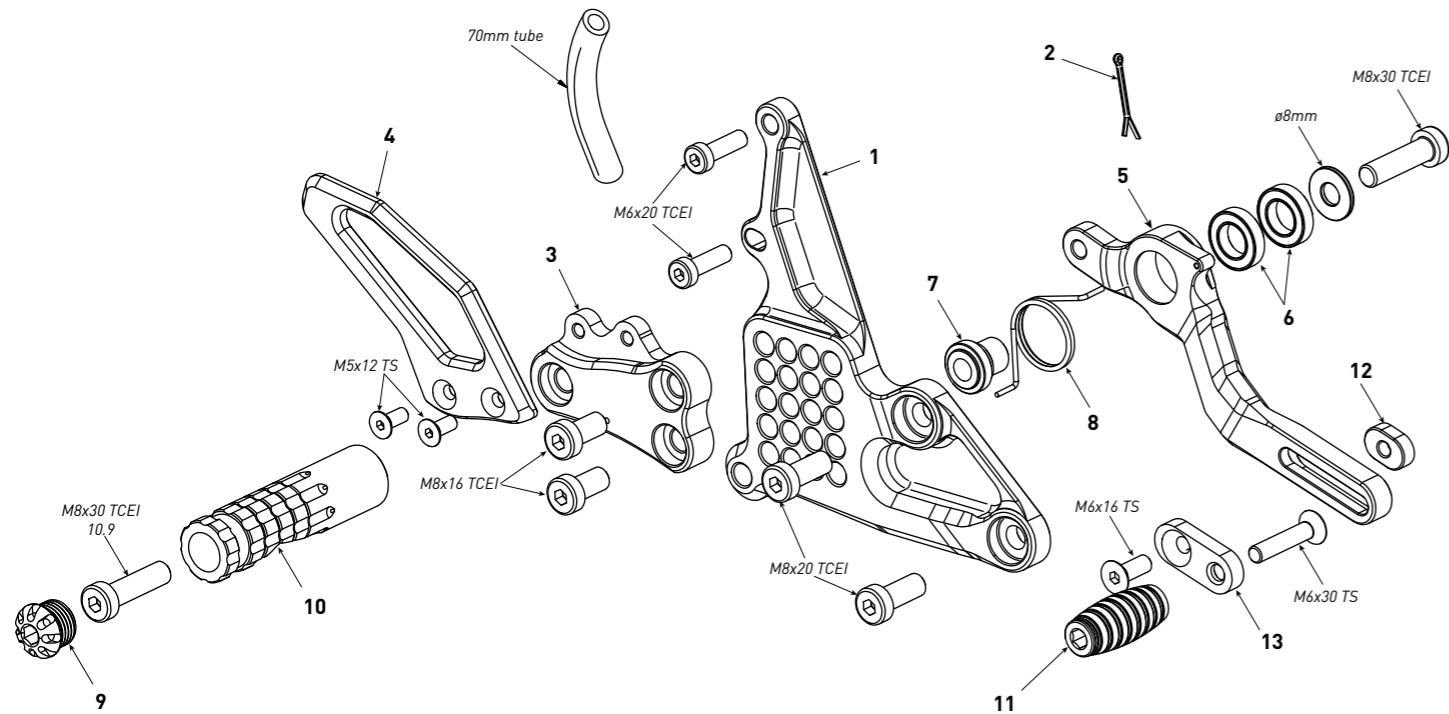

code S014 - Suzuki GSX-8S/R '23/'24

brake side - lato freno

All spare parts include the relative screws for fixing.
It is possible to buy the footboard screws kit code KVIT_S014, price 6,00 €
Tutti i ricambi comprendono le relative viti per il fissaggio.
E' possibile acquistare il kit viti pedana con il codice KVIT_S014, prezzo 6,00€

The brake / gear levers include the bearings, code CS_001/CS_002/CS_003 which can also be purchased separately.
Le leve freno/cambio comprendono i cuscinetti codice CS_001/CS_002/CS_003 che si possono anche acquistare separatamente

all the prices are for a single unit
tutti i prezzi sono per una singola parte

all the prices are without VAT
tutti i prezzi sono senza IVA

code S014 - brake side - lato freno			
n°	description - descrizione	code	price (€)
1	back plate - arretratore	AR_168	€ 84,00
2	forelock - coppiglia	FN_001	€ 5,00
3	plate - piastra	PS_012T	€ 74,00
4	heel plate - battitacco	BT_042	€ 38,00
5	brake lever - leva freno	FN_047	€ 84,00
6	bearing - cuscinetto	CS_002	€ 13,00
7	bush - boccola	BC_002	€ 16,00
8	spring - molla	MO_001	€ 11,00
9	cap - tappo	PG00_BK	€ 12,00
10	foot peg - poggiapiede	PG_04	€ 32,00
11	toe peg - puntalino	PU_001_BK	€ 16,00
12	anchor - tassello	PU_005	€ 11,00
13	sliding plate - piastra scorrevole	PU_004	€ 34,00