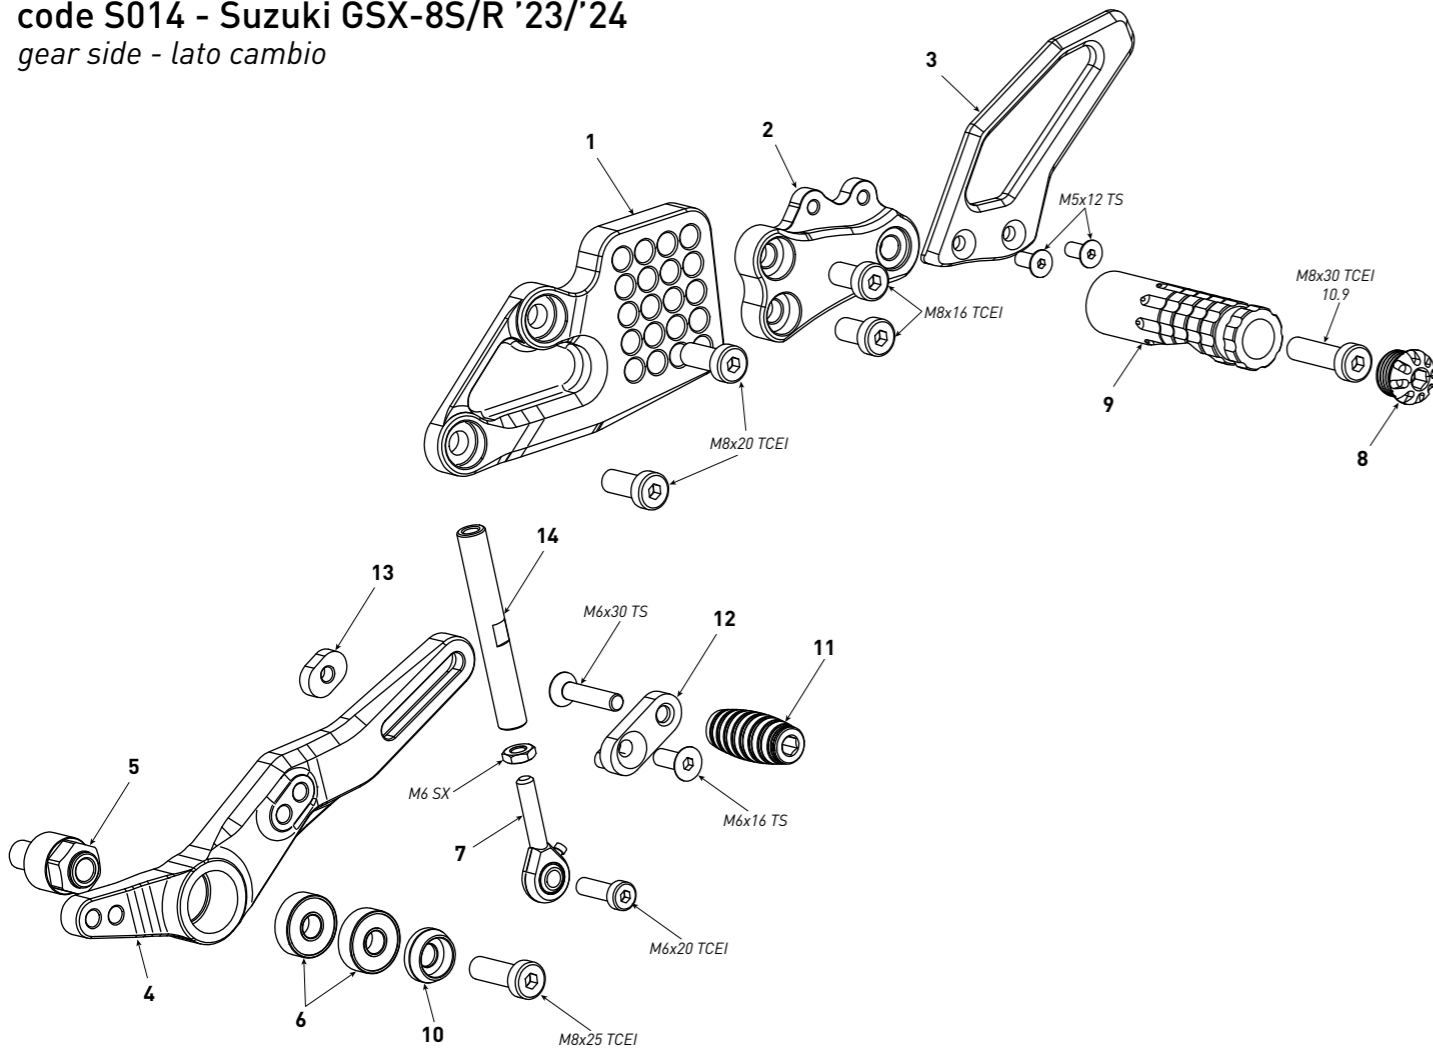

code S014 - Suzuki GSX-8S/R '23/'24

brake side - lato freno

All spare parts include the relative screws for fixing.
It is possible to buy the footboard screws kit code KVIT_S014, price 6,00 €
Tutti i ricambi comprendono le relative viti per il fissaggio.
E' possibile acquistare il kit viti pedana con il codice KVIT_S014, prezzo 6,00€

The brake / gear levers include the bearings, code CS_001/CS_002/CS_003 which can also be purchased separately.
Le leve freno/cambio comprendono i cuscinetti codice CS_001/CS_002/CS_003 che si possono anche acquistare separatamente

all the prices are for a single unit
tutti i prezzi sono per una singola parte

all the prices are without VAT
tutti i prezzi sono senza IVA

code S014 - brake side - lato freno			
n°	description - descrizione	code	price (€)
1	back plate - arretratore	AR_168	€ 84,00
2	forelock - coppiglia	FN_001	€ 5,00
3	plate - piastra	PS_012T	€ 74,00
4	heel plate - battitacco	BT_042	€ 38,00
5	brake lever - leva freno	FN_047	€ 84,00
6	bearing - cuscinetto	CS_002	€ 13,00
7	bush - boccola	BC_002	€ 16,00
8	spring - molla	MO_001	€ 11,00
9	cap - tappo	PG00_BK	€ 12,00
10	foot peg - poggiapiede	PG_04	€ 32,00
11	toe peg - puntalino	PU_001_BK	€ 16,00
12	anchor - tassello	PU_005	€ 11,00
13	sliding plate - piastra scorrevole	PU_004	€ 34,00

code S014 - Suzuki GSX-8S/R '23/'24

gear side - lato cambio

All spare parts include the relative screws for fixing.
It is possible to buy the footboard screws kit code KVIT_S014, price 6,00 €
Tutti i ricambi comprendono le relative viti per il fissaggio.
E' possibile acquistare il kit viti pedana con il codice KVIT_S014, prezzo 6,00€